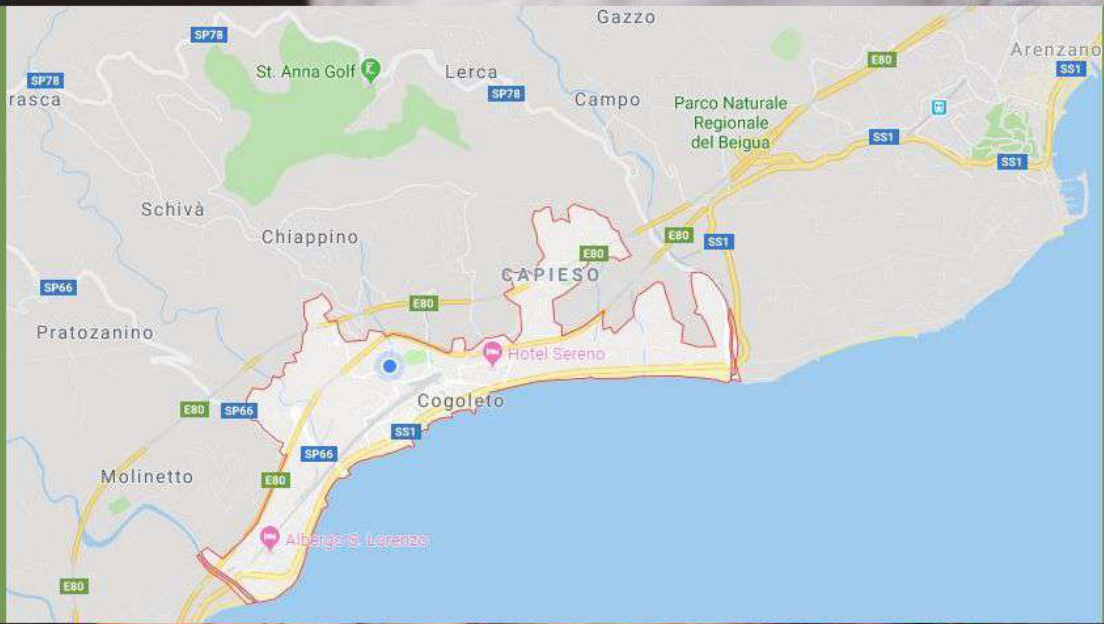

LOCATION

COMPLESSO POLIVALENTE "PALADAMONTE"
VIA DELLA GIOVENTU' 16016 COGOLETO
Coordinate: 44°23'30.88"N 8°38'34.33"E

VISTA DI COGOLETO

VIEW OF COGOLETO

COME ARRIVARE HOW TO GET

IN AUTO / By car

**Da ovest uscita "Varazze"
From west exit "Varazze"**

**Da est uscita "Arenzano"
From east exit "Arenzano"**

DA AEROPORTO IN AUTO / From airport by car

**AUTO A NOLEGGIO: "AEROPORTO - COGOLETO"
Rent a car: "Airport - Cogoleto"**

IN TRENO DA AEROPORTO / By train from airport

**BUS NAVETTA "VOLABUS - STAZIONE CORNIGLIANO"
TRENO REGIONALE PER: SAVONA O VENTIMIGLIA FERMATA COGOLETO
Shuttlebus "Volabus - Cornigliano rail station"
Regional train for: Savona or Ventimiglia. Cogoleto station stop**

COME GIUNGERE AL PALADAMONTE

How to get to Paladamonte

Dalla stazione ferroviaria prendere il sottopassaggio. Direzione nord. Dietro il supermercato Coop troverete il Paladamonte.

From the train station take the underpass. Northbound. Behind the supermarket "Coop" you will find the Paladamonte.