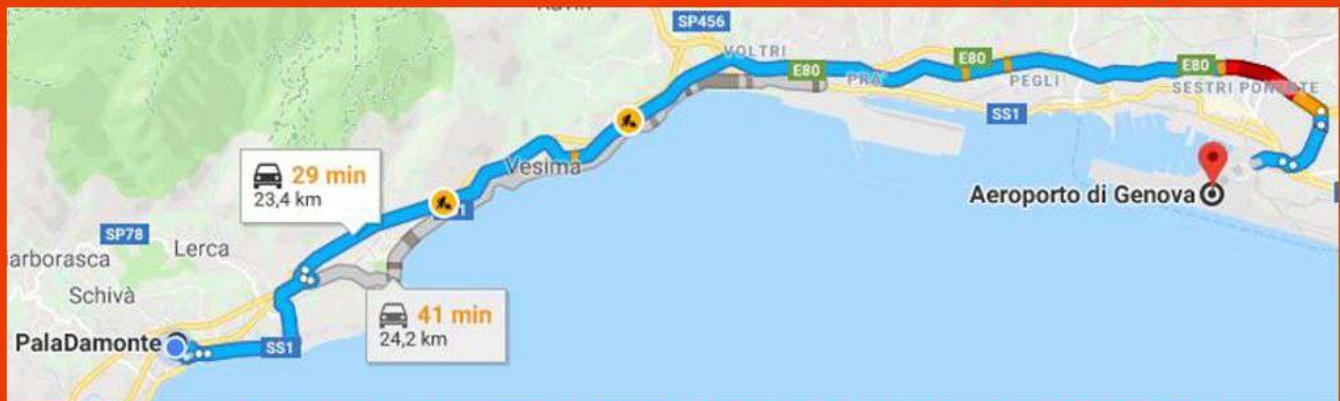

LOCATION

COMPLESSO POLIVALENTE "PALADAMONTE"
VIA DELLA GIOVENTU' 16016 COGOLETO
Coordinate: 44°23'30.88"N 8°38'34.33"E

VISTA DI COGOLETO

VIEW OF COGOLETO

COME ARRIVARE HOW TO GET

IN AUTO / By car

**Da ovest uscita "Varazze"
From west exit "Varazze"**

**Da est uscita "Arenzano"
From east exit "Arenzano"**

DA AEROPORTO IN AUTO / From airport by car

**AUTO A NOLEGGIO: "AEROPORTO - COGOLETO"
Rent a car: "Airport - Cogoleto"**

IN TRENO DA AEROPORTO / By train from airport

**BUS NAVETTA "VOLABUS - STAZIONE CORNIGLIANO"
TRENO REGIONALE PER: SAVONA O VENTIMIGLIA FERMATA COGOLETO
Shuttlebus "Volabus - Cornigliano rail station"
Regional train for: Savona or Ventimiglia. Cogoleto station stop**

COME GIUNGERE AL PALADAMONTE

How to get to Paladamonte

Dalla stazione ferroviaria prendere il sottopassaggio. Direzione nord. Dietro il supermercato Coop troverete il Paladamonte.

From the train station take the underpass. Northbound. Behind the supermarket "Coop" you will find the Paladamonte.