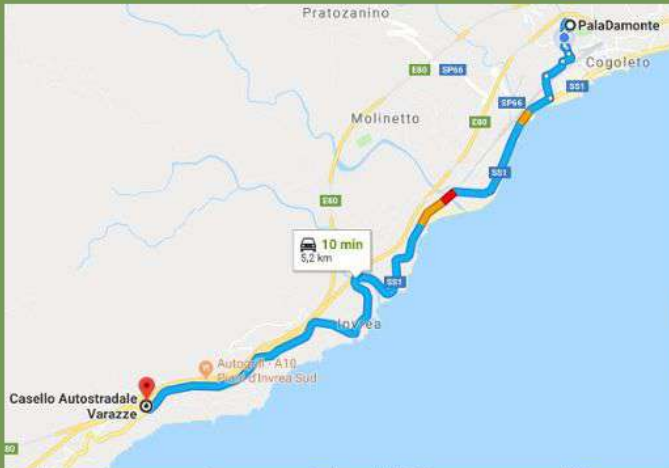

LOCATION

COMPLESSO POLIVALENTE "PALADAMONTE"
VIA DELLA GIOVENTU' 16016 COGOLETO
Coordinate: 44°23'30.88"N 8°38'34.33"E

VISTA DI COGOLETO

VIEW OF COGOLETO

COME ARRIVARE HOW TO GET

IN AUTO / By car

**Da ovest uscita "Varazze"
From west exit "Varazze"**

**Da est uscita "Arenzano"
From east exit "Arenzano"**

DA AEROPORTO IN AUTO / From airport by car

**AUTO A NOLEGGIO: "AEROPORTO - COGOLETO"
Rent a car: "Airport - Cogoleto"**

IN TRENO DA AEROPORTO / By train from airport

**BUS NAVETTA "VOLABUS - STAZIONE CORNIGLIANO"
TRENO REGIONALE PER: SAVONA O VENTIMIGLIA FERMATA COGOLETO
Shuttlebus "Volabus - Cornigliano rail station"
Regional train for: Savona or Ventimiglia. Cogoleto station stop**

COME GIUNGERE AL PALADAMONTE

How to get to Paladamonte

Dalla stazione ferroviaria prendere il sottopassaggio. Direzione nord. Dietro il supermercato Coop troverete il Paladamonte.

From the train station take the underpass. Northbound. Behind the supermarket "Coop" you will find the Paladamonte.