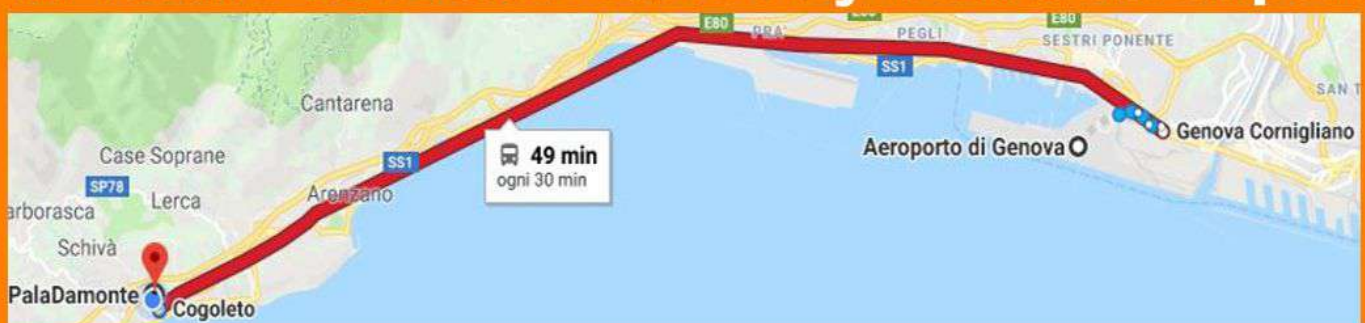

LOCATION

COMPLESSO POLIVALENTE "PALADAMONTE"
VIA DELLA GIOVENTU' 16016 COGOLETO
Coordinate: 44°23'30.88"N 8°38'34.33"E

VISTA DI COGOLETO

VIEW OF COGOLETO

COME ARRIVARE HOW TO GET

IN AUTO / By car

**Da ovest uscita "Varazze"
From west exit "Varazze"**

**Da est uscita "Arenzano"
From east exit "Arenzano"**

DA AEROPORTO IN AUTO / From airport by car

**AUTO A NOLEGGIO: "AEROPORTO - COGOLETO"
Rent a car: "Airport - Cogoleto"**

IN TRENO DA AEROPORTO / By train from airport

**BUS NAVETTA "VOLABUS - STAZIONE CORNIGLIANO"
TRENO REGIONALE PER: SAVONA O VENTIMIGLIA FERMATA COGOLETO
Shuttlebus "Volabus - Cornigliano rail station"
Regional train for: Savona or Ventimiglia. Cogoleto station stop**

COME GIUNGERE AL PALADAMONTE

How to get to Paladamonte

Dalla stazione ferroviaria prendere il sottopassaggio. Direzione nord. Dietro il supermercato Coop troverete il Paladamonte.

From the train station take the underpass. Northbound. Behind the supermarket "Coop" you will find the Paladamonte.