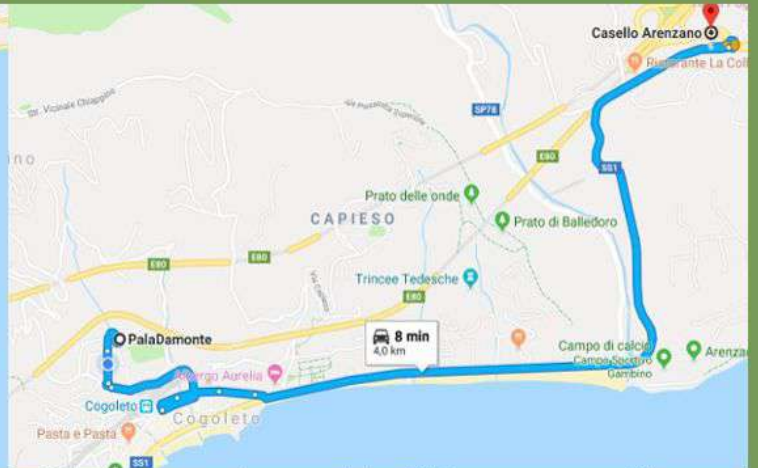

LOCATION

COMPLESSO POLIVALENTE "PALADAMONTE"
VIA DELLA GIOVENTU' 16016 COGOLETO
Coordinate: 44°23'30.88"N 8°38'34.33"E

VISTA DI COGOLETO

VIEW OF COGOLETO

COME ARRIVARE HOW TO GET

IN AUTO / By car

**Da ovest uscita "Varazze"
From west exit "Varazze"**

**Da est uscita "Arenzano"
From east exit "Arenzano"**

DA AEROPORTO IN AUTO / From airport by car

**AUTO A NOLEGGIO: "AEROPORTO - COGOLETO"
Rent a car: "Airport - Cogoleto"**

IN TRENO DA AEROPORTO / By train from airport

**BUS NAVETTA "VOLABUS - STAZIONE CORNIGLIANO"
TRENO REGIONALE PER: SAVONA O VENTIMIGLIA FERMATA COGOLETO
Shuttlebus "Volabus - Cornigliano rail station"
Regional train for: Savona or Ventimiglia. Cogoleto station stop**

COME GIUNGERE AL PALADAMONTE

How to get to Paladamonte

Dalla stazione ferroviaria prendere il sottopassaggio. Direzione nord. Dietro il supermercato Coop troverete il Paladamonte.

From the train station take the underpass. Northbound. Behind the supermarket "Coop" you will find the Paladamonte.