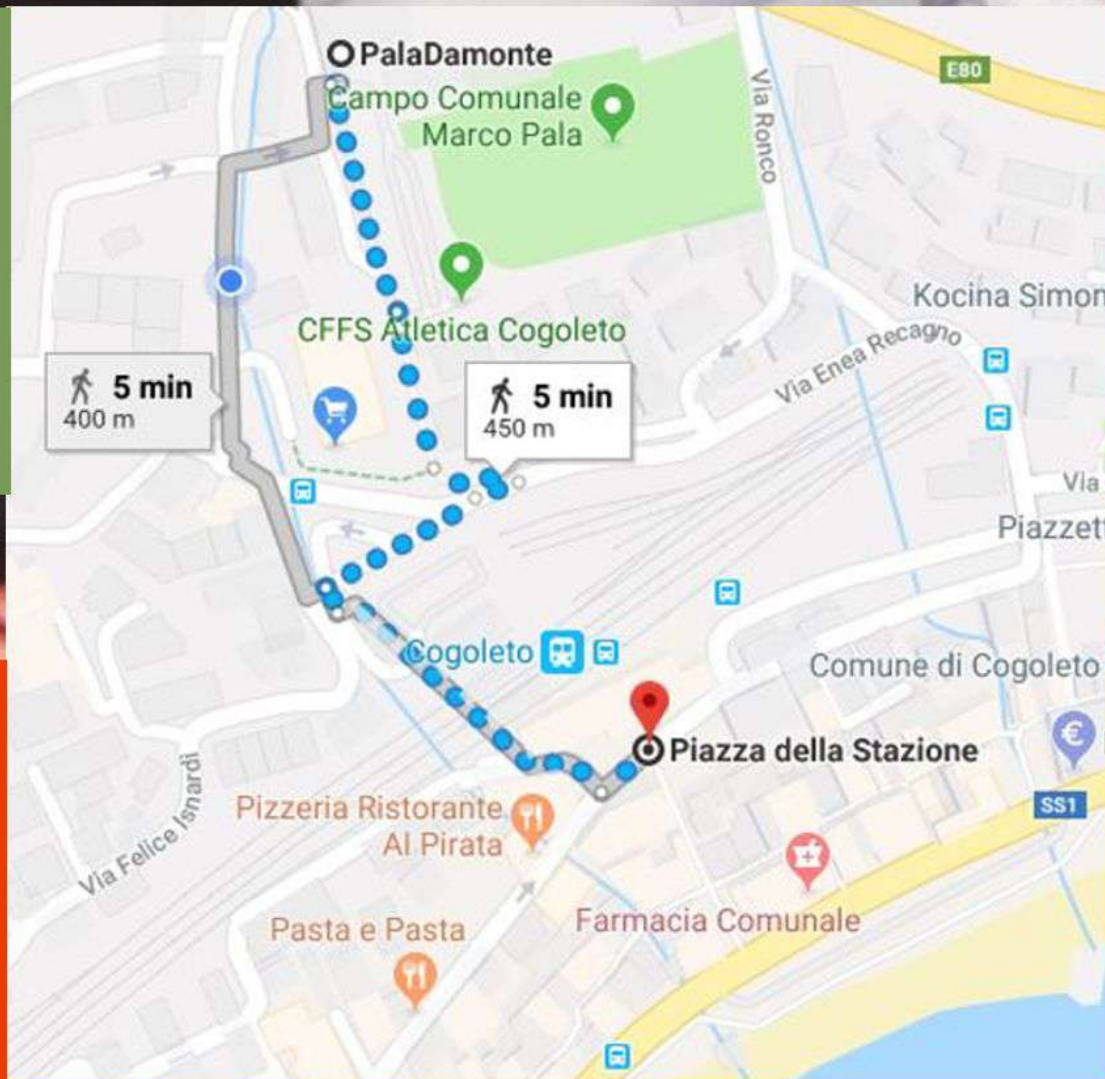

LOCATION

COMPLESSO POLIVALENTE "PALADAMONTE"
VIA DELLA GIOVENTU' 16016 COGOLETO
Coordinate: 44°23'30.88"N 8°38'34.33"E

VISTA DI COGOLETO

VIEW OF COGOLETO

COME ARRIVARE HOW TO GET

IN AUTO / By car

**Da ovest uscita "Varazze"
From west exit "Varazze"**

**Da est uscita "Arenzano"
From east exit "Arenzano"**

DA AEROPORTO IN AUTO / From airport by car

**AUTO A NOLEGGIO: "AEROPORTO - COGOLETO"
Rent a car: "Airport - Cogoleto"**

IN TRENO DA AEROPORTO / By train from airport

**BUS NAVETTA "VOLABUS - STAZIONE CORNIGLIANO"
TRENO REGIONALE PER: SAVONA O VENTIMIGLIA FERMATA COGOLETO
Shuttlebus "Volabus - Cornigliano rail station"
Regional train for: Savona or Ventimiglia. Cogoleto station stop**

COME GIUNGERE AL PALADAMONTE

How to get to Paladamonte

Dalla stazione ferroviaria prendere il sottopassaggio. Direzione nord. Dietro il supermercato Coop troverete il Paladamonte.

From the train station take the underpass. Northbound. Behind the supermarket "Coop" you will find the Paladamonte.